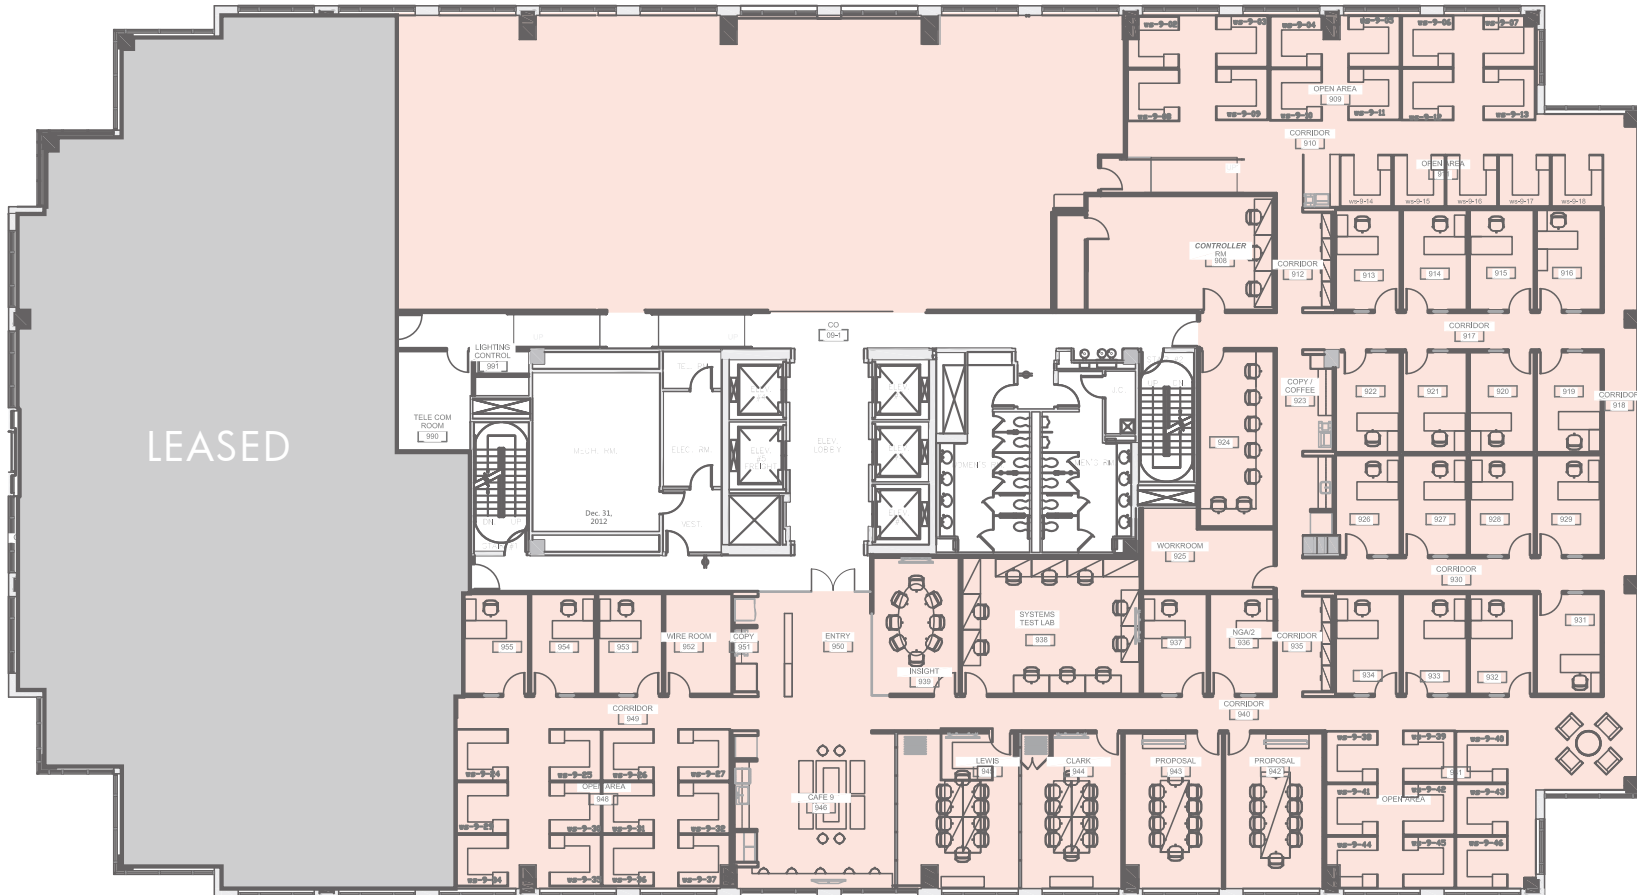

SUITE 950 - 20,345 SF

Spencer R. Stouffer | Tim J. Summers | Scott J. Goldberg | Ike C. Nwadiaba
 +1 703 770 3400 | cushmanwakefield.com